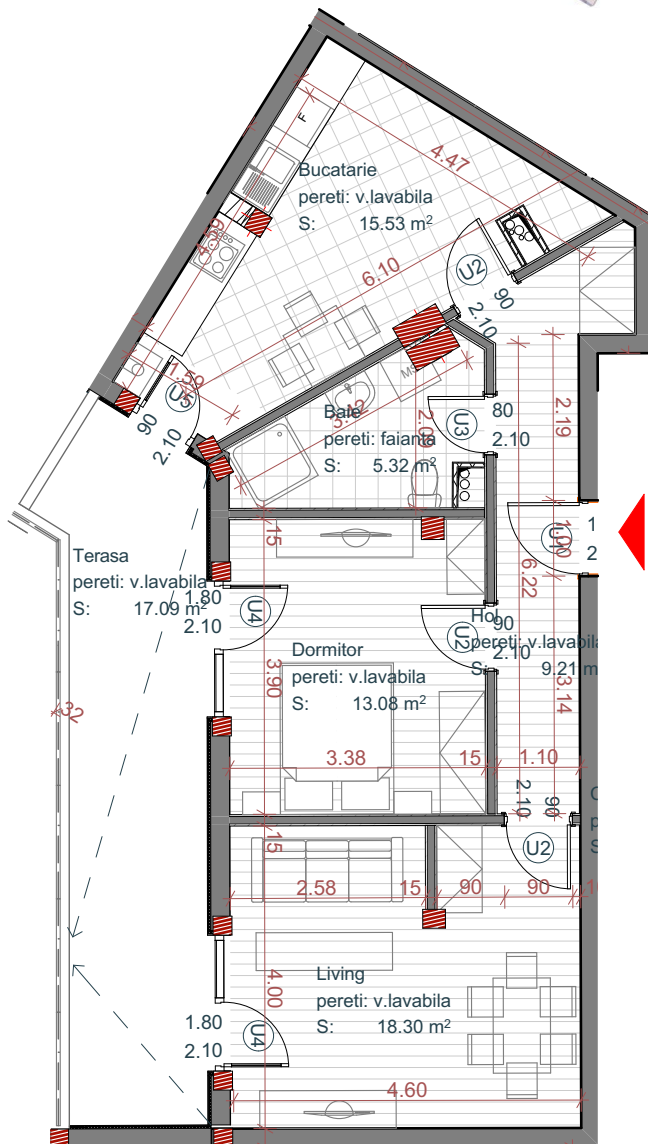

str. Distribuției nr. 1A
 CORP 1
 Etaj retras Scara A - Ap 9

INTRARE

Apartament 2 camere	
Denumire incapere	Suprafata (mp)
Hol	9.21
Living	18.39
Bucatarie	15.53
Dormitor	13.08
Baie	5.32
Terasa	17.09
Total S.U. fara terasa	61.53
Total S.U. cu terasa	78.62